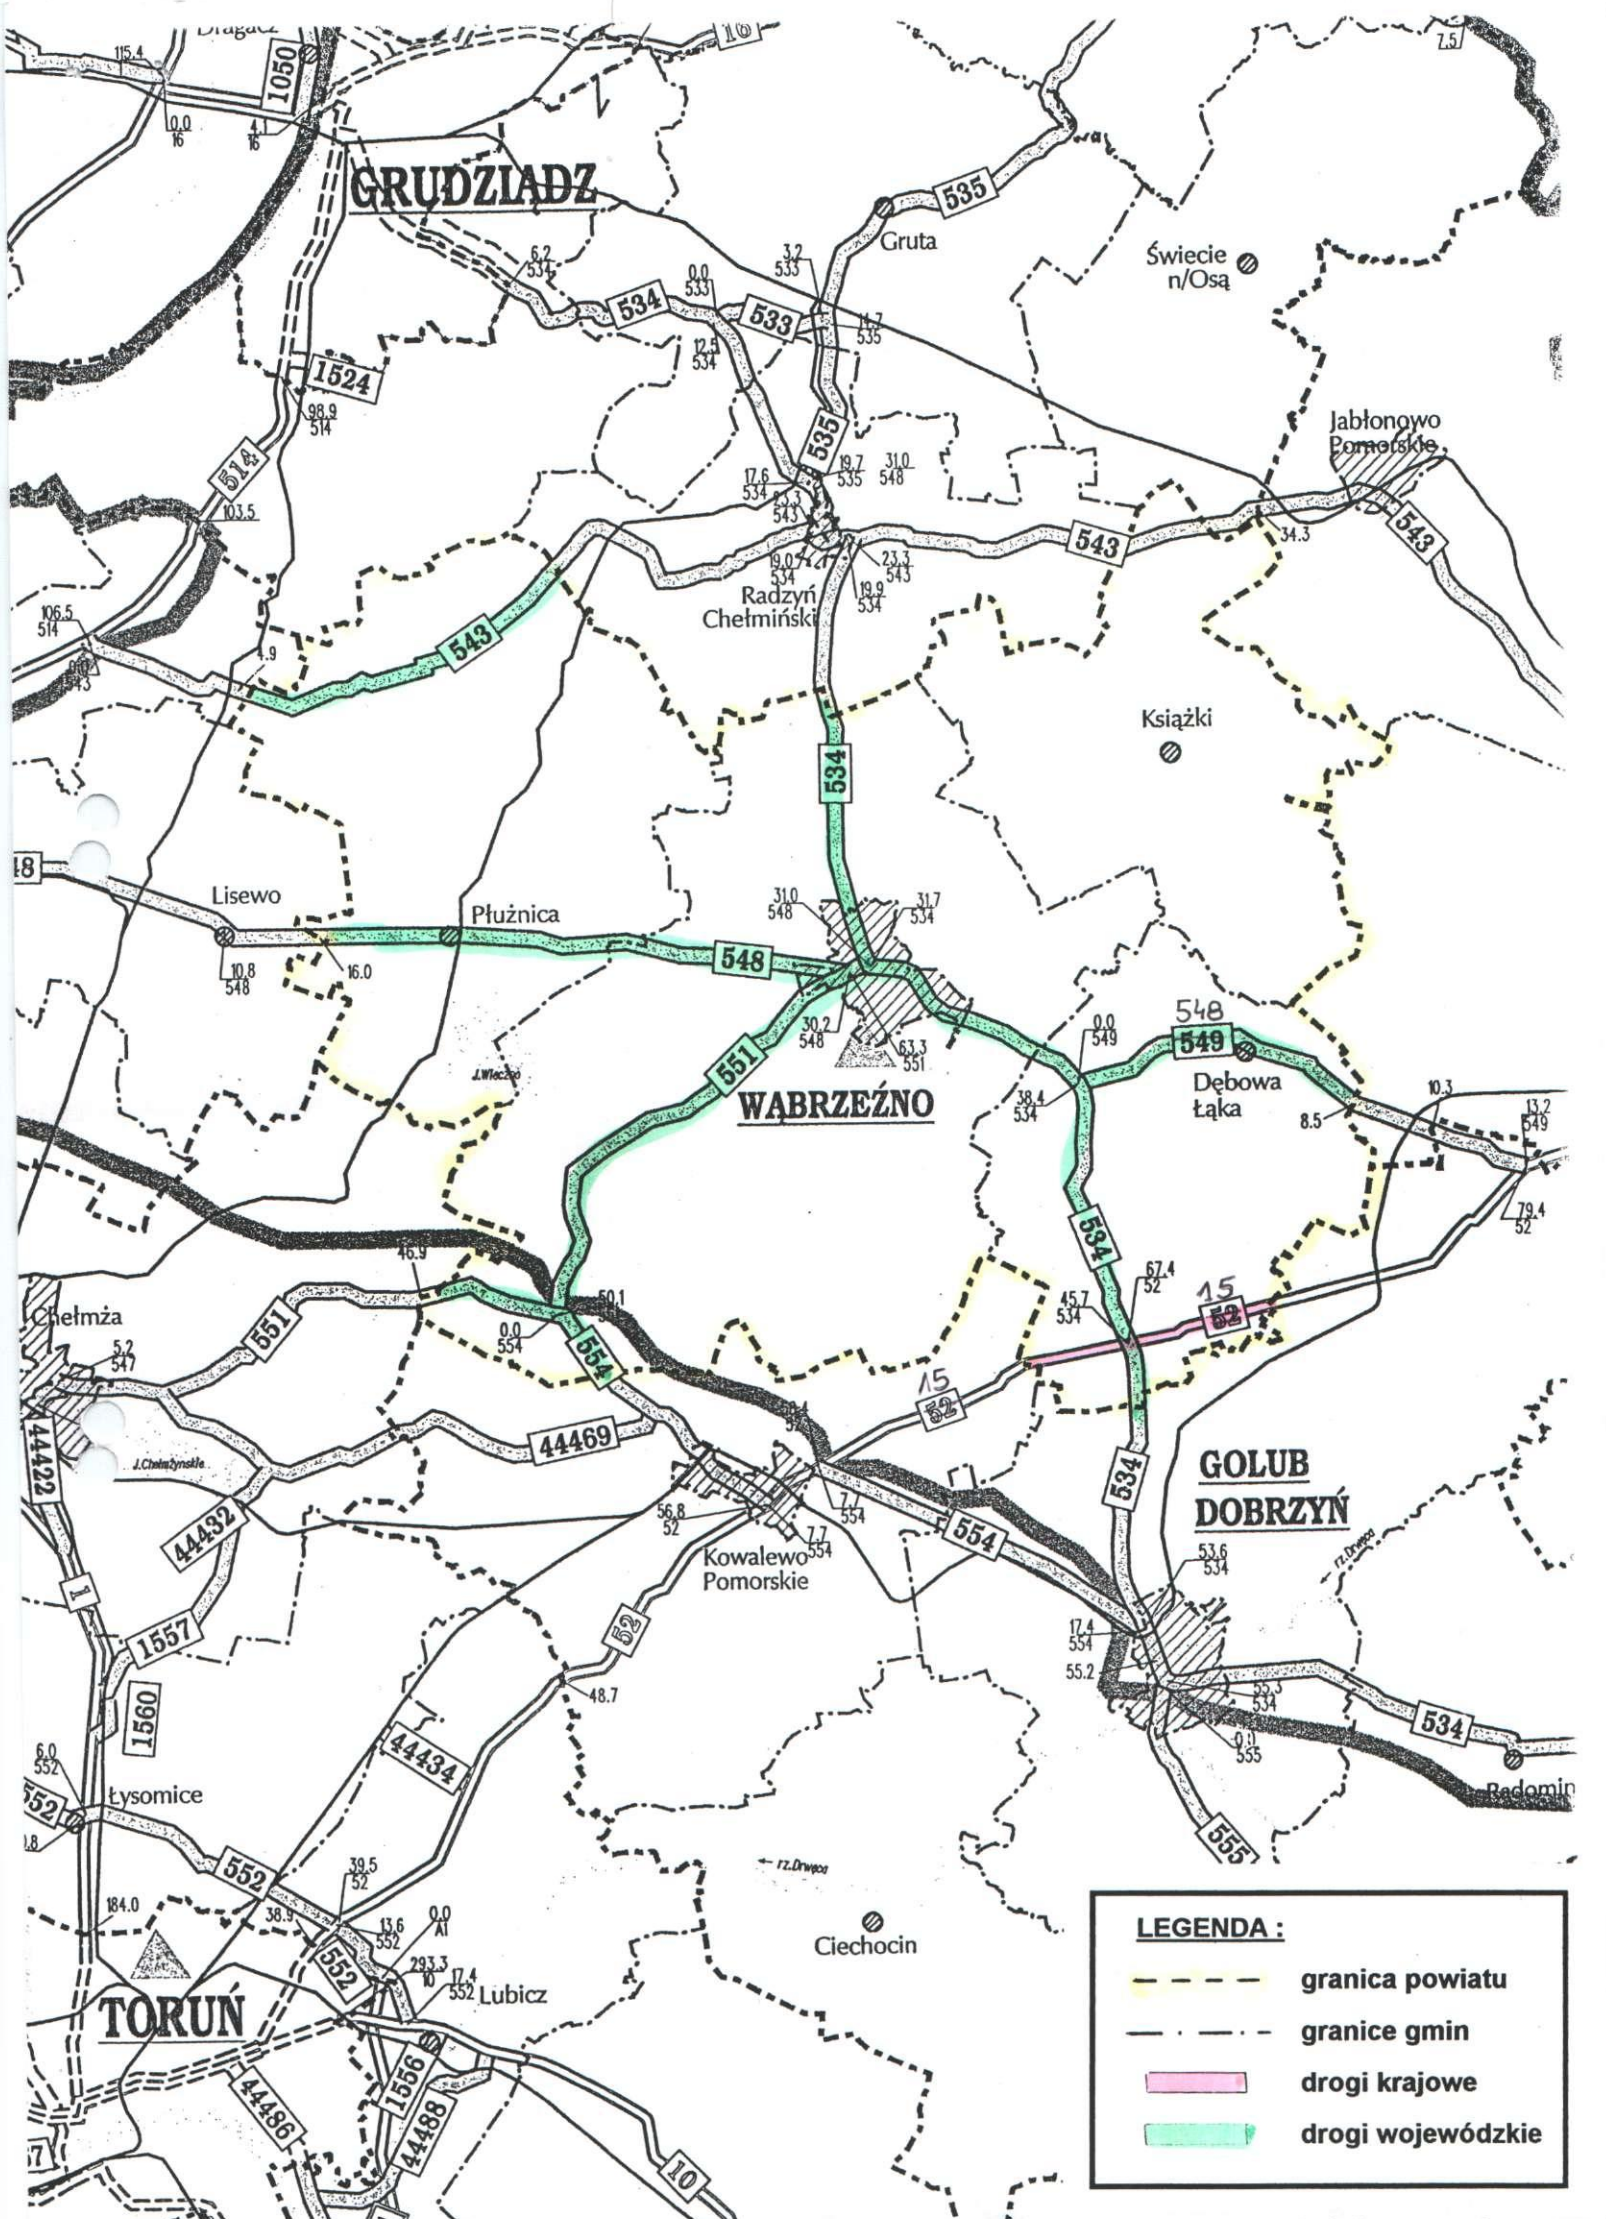

GRUDZIĄDZ

WĄBRZEŹNO

GOLUB DOBRZYŃ

TORUŃ

LEGENDA :

- granica powiatu
- granice gmin
- drogi krajowe
- drogi wojewódzkie